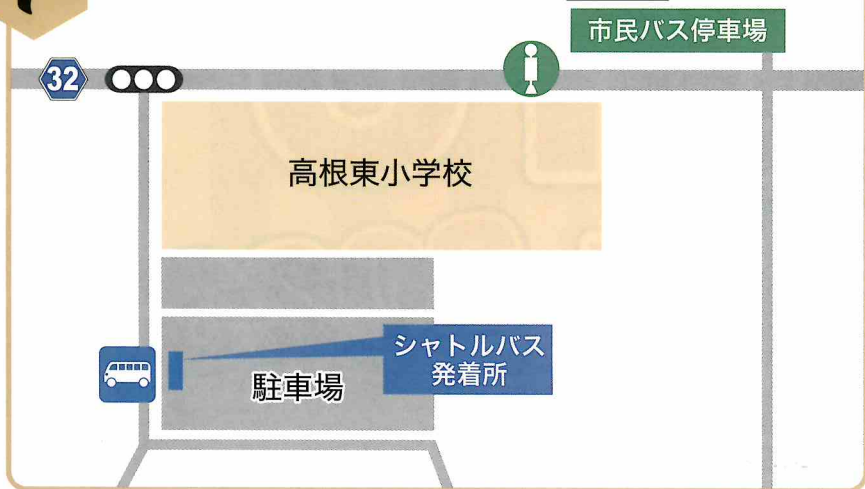

1 高根東小学校南駐車場 130台