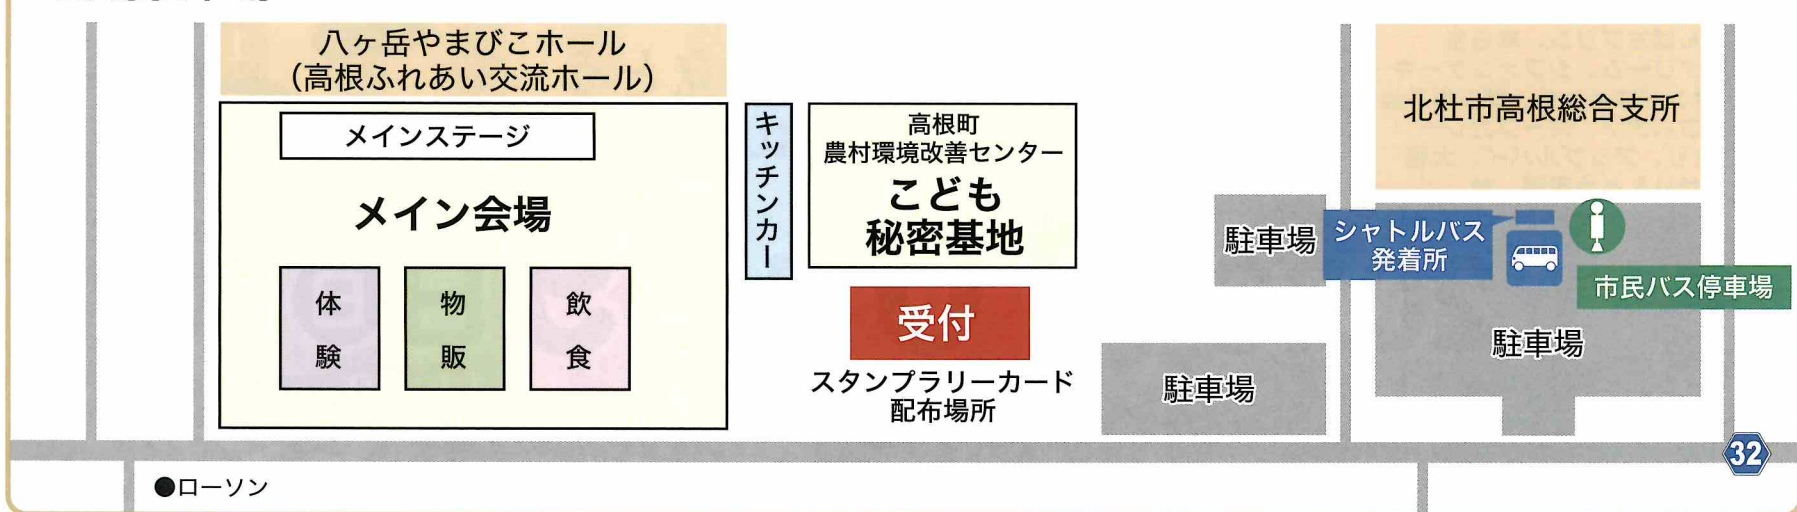

会場駐車場

市民バスのご案内

市民バスは
1乗車 200円

会場には市民バスでもご来場いただけます。
ご自宅近くのバス停から市民バスでお越し下さい！

◀ 詳しい時刻表は
こちらから！
(市ホームページ)

0号車イエローライン：右回り / 1号車レッドライン：小淵沢駅→高根総合支所

停車場名

0号車イエローライン：左回り / 1号車レッドライン：高根総合支所→小淵沢駅

9:40			13:15		小淵沢駅		11:19		15:26
9:42			13:17		小淵沢総合支所北		11:17		15:24
10:00	10:21	13:15	13:34		長坂駅		11:00	11:42	14:37
10:08	10:29	13:23	13:42		五町田		10:52	11:34	14:29
10:12	10:34	13:28	13:46	15:18	高根総合支所	9:42	10:48	11:30	14:25
		13:29		15:19	高根東小学校前 P有	9:40		11:28	14:23
		13:33		15:23	たかねの湯前 P有	9:36		11:24	14:19
		13:42		15:32	須玉小学校前	9:27		11:15	14:10
		13:49		15:39	北杜市役所	9:20		11:08	14:03
		14:01		15:51	日野春駅	9:08		10:56	13:51
		14:12		16:02	長坂駅	8:57		10:45	13:40

スパティオ小淵沢→長坂駅

停車場名

長坂駅→スパティオ小淵沢

9:44	スパティオ小淵沢	11:46	15:40
9:53	小淵沢駅	11:37	15:31
10:06	金田一春彦記念図書館前	11:23	15:17
10:14	五町田	11:15	15:09

乗継0(黄)へ

乗継1(赤)から 乗継1(赤)から

日野春駅→長坂駅

停車場名

長坂駅→日野春駅

9:21	12:53	武川総合支所・せせらぎ前	11:44	15:35
9:35	13:07	名水公園べるが東	11:30	15:22
9:39	13:11	道の駅はくしゅう南	11:26	15:18
9:55	13:27	長坂駅	11:10	15:02

乗継1(赤)へ 乗継1(赤)へ

乗継1(赤)から 乗継0(黄)から

右回り/左回り

0号車 南循環線 (愛称) イエローライン

小淵沢駅→高根総合支所/高根総合支所→小淵沢駅

1号車 東西線 (愛称) レッドライン

スパティオ小淵沢→長坂駅/長坂駅→スパティオ小淵沢

2号車 北線 (愛称) ブルーライン

日野春駅→長坂駅/日野春駅→長坂駅

3号車 西線 (愛称) グリーンライン

※イベント開催時間帯の時刻表のみ掲載