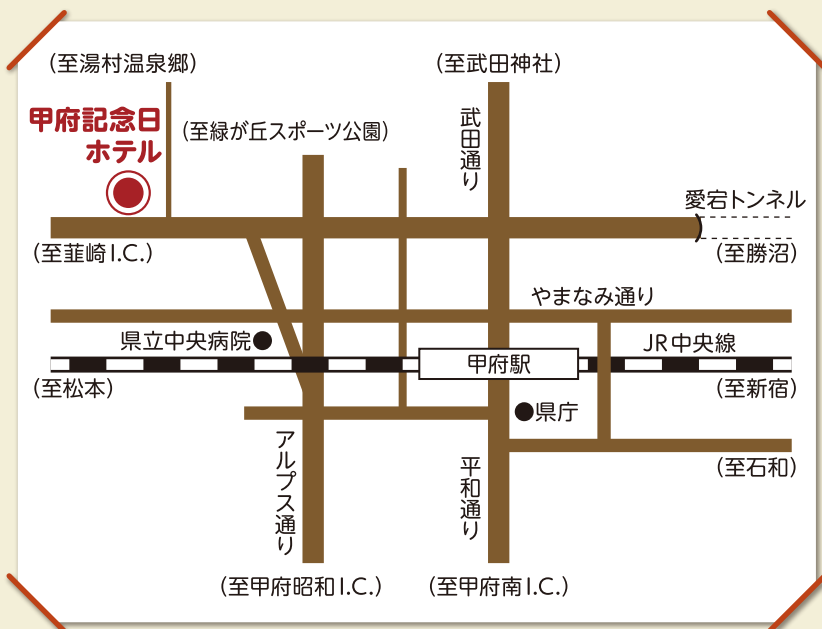

バイヤーズガイド：<https://nousyokou-mf.com/> ▶

日時

令和5年

11月8日(水)

13時～16時

会場

甲府記念日ホテル

甲府市湯村3-2-30

## 来場者の分布