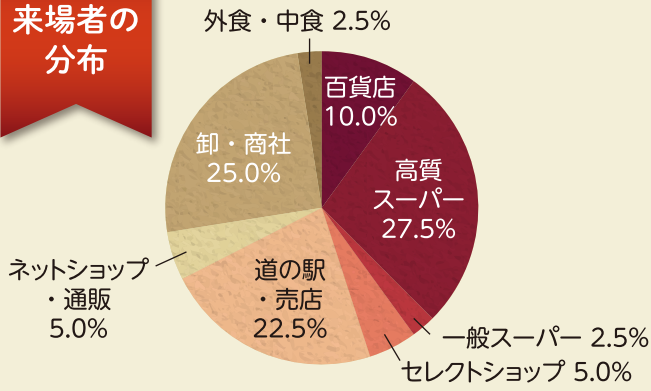

# Buyer's Guide

バイヤーズガイド

入場無料

山梨の資源を活かした  
こだわりの逸品を是非、  
直接ご来場いただき、  
お確かめください。

来場対象者

小売・卸売・飲食・サービス業等の仕入ご担当者様

山梨の資源を活かした約70社からなる商品や取組み事例を紹介  
する展示・商談会です。

新たな商品の発掘の場として、展示会にご興味のある方のご来場  
をお待ちしております。

バイヤーズガイド：<https://nousyokou-mf.com/> ▶

日時

令和5年

11月8日(水)

13時～16時

会場

甲府記念日ホテル

甲府市湯村3-2-30

## 来場者の分布

## 来場の頻度